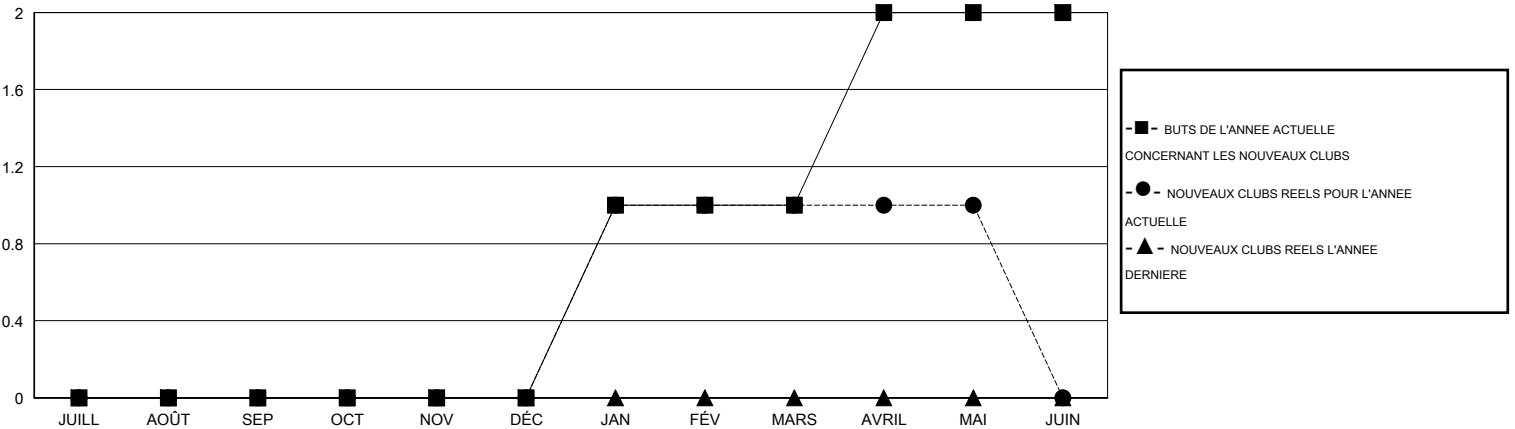

MONTHLY MEMBERSHIP PROGRESS REPORT

District 102 W

Results as of: 5/31/2014

GMT: Christiane Lafeld

LIEU SWITZERLAND

RC EME 4

Clubs					Membres				
RESULTATS POUR 2013-2014					RESULTATS POUR 2013-2014				
TRIMESTRE	BUT CONCERNANT LES NOUVEAUX CLUBS	NOUVEAUX CLUBS REELS	CLUBS RADIES REELS	GAIN NET REEL/ PERTE NETTE REELLE	TRIMESTRE	BUT CONCERNANT LES NOUVEAUX MEMBRES	NOMBRE TOTAL REEL DE MEMBRES AJOUTES	MEMBRES RADIES REELS	GAIN NET REEL/ PERTE NETTE REELLE
JUILL/AOÛT/SEP	0	0	0	0	JUILL/AOÛT/SEP	50	31	83	-52
OCT/NOV/DÉC	0	0	1	-1	OCT/NOV/DÉC	50	28	22	6
JAN/FÉV/MARS	1	1	0	1	JAN/FÉV/MARS	70	66	36	30
AVRIL/MAI/JUIN	1	0	0	0	AVRIL/MAI/JUIN	70	59	25	34

BUTS ET NOUVEAUX CLUBS REELS - CUMULATIF