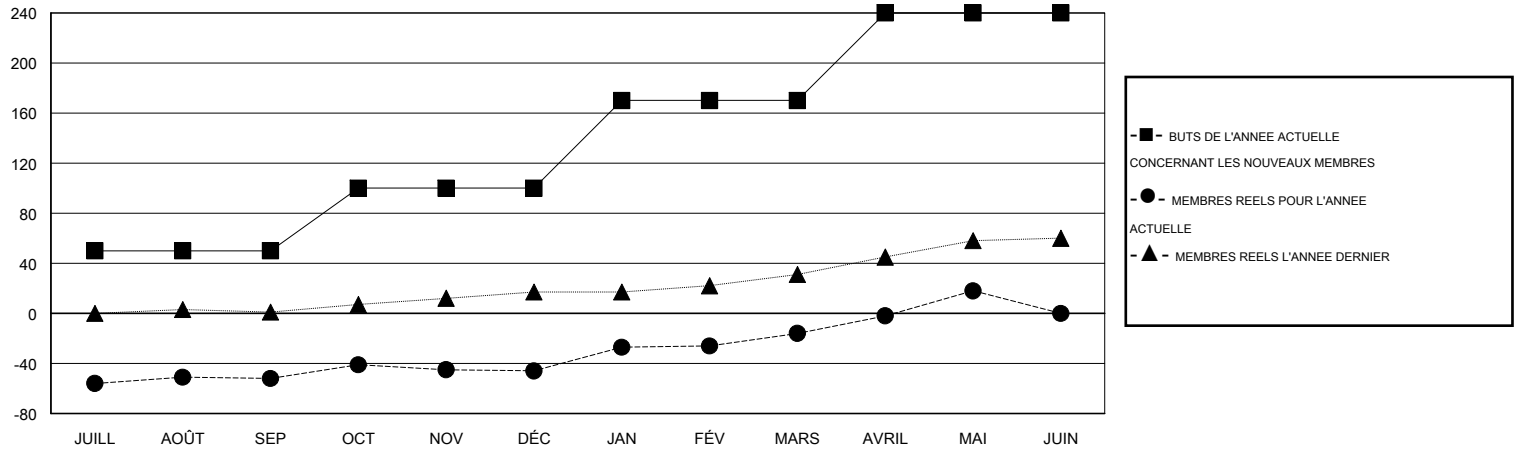

BUTS ET MEMBRES REELS - CUMULATIF

CLUBS RADIES: 1	71 CLUBS OF 101 ONT AJOUTE 1 OU PLUSIEURS NOUVEAUX MEMBRES	DISTRIBUTION PAR SEXE
		HOMME 3,371 (87.67%)
		FEMME 474 (12.33%)
MEMBRES RADIES		
DECEDE 27	CLIQUER ICI POUR AVOIR LES DONNEES DE L'EVALUATION DE SANTE	MEMBRES D'UNITE FAMILIALE 2
CLUB ANNULE 1		CHEF DE FAMILLE 1
AUTRE 138		N'EST PAS CHEF DE FAMILLE 1
TOTAL 166